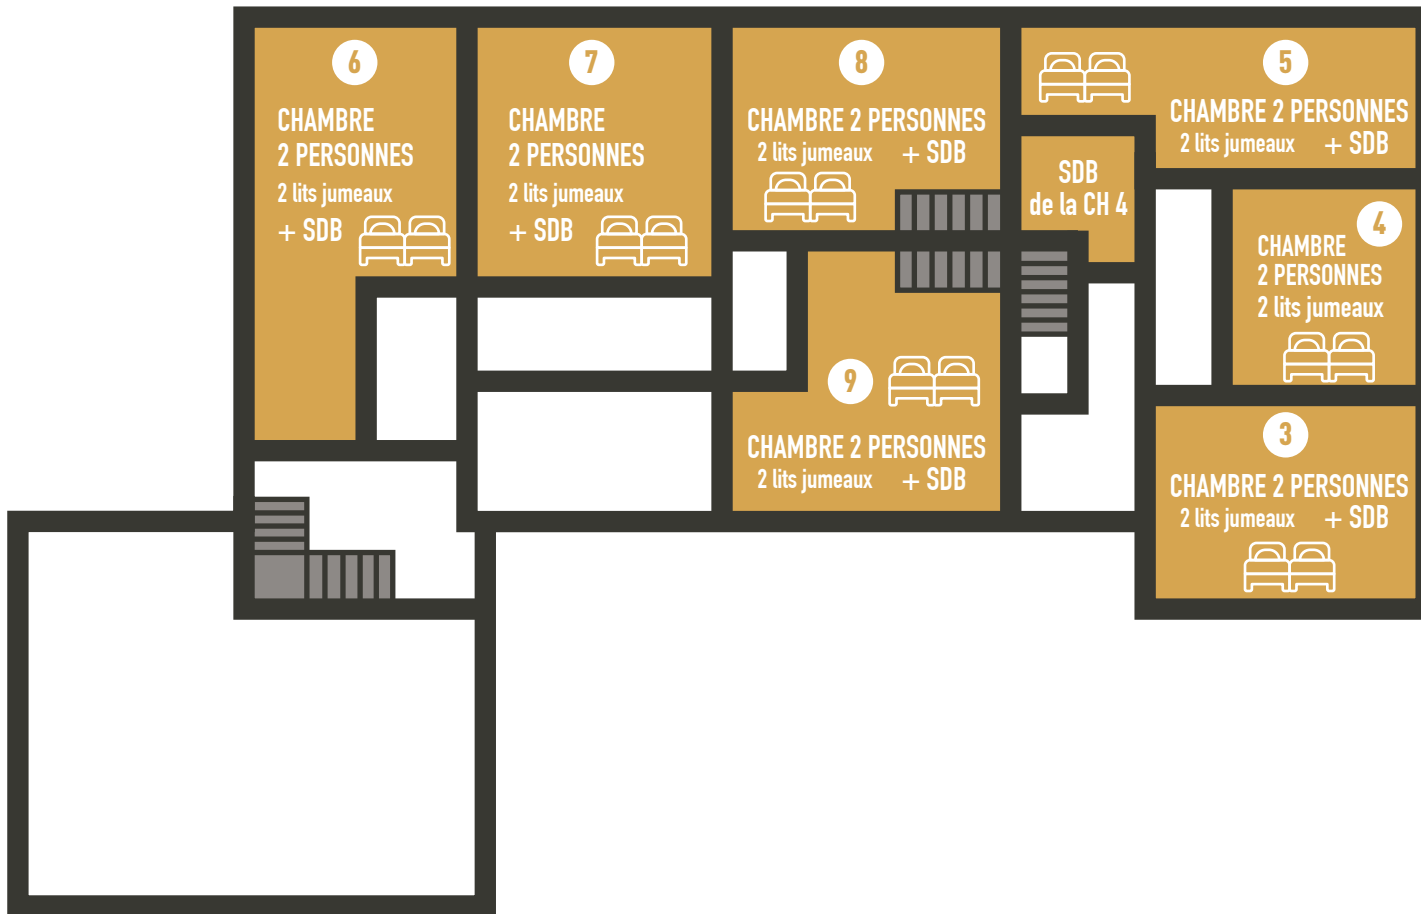

LOGE DE BRUYÈRES

# ÉTAGE 1

LODGE DE BRUYÈRES

REZ DE CHAUSSÉE

2

CHAMBRE 2 PERSONNES

2 lits jumeaux + SDB

1

CHAMBRE 2 PERSONNES

2 lits jumeaux + SDB

Terre d'Ardenne  
HAUTES FAGNES