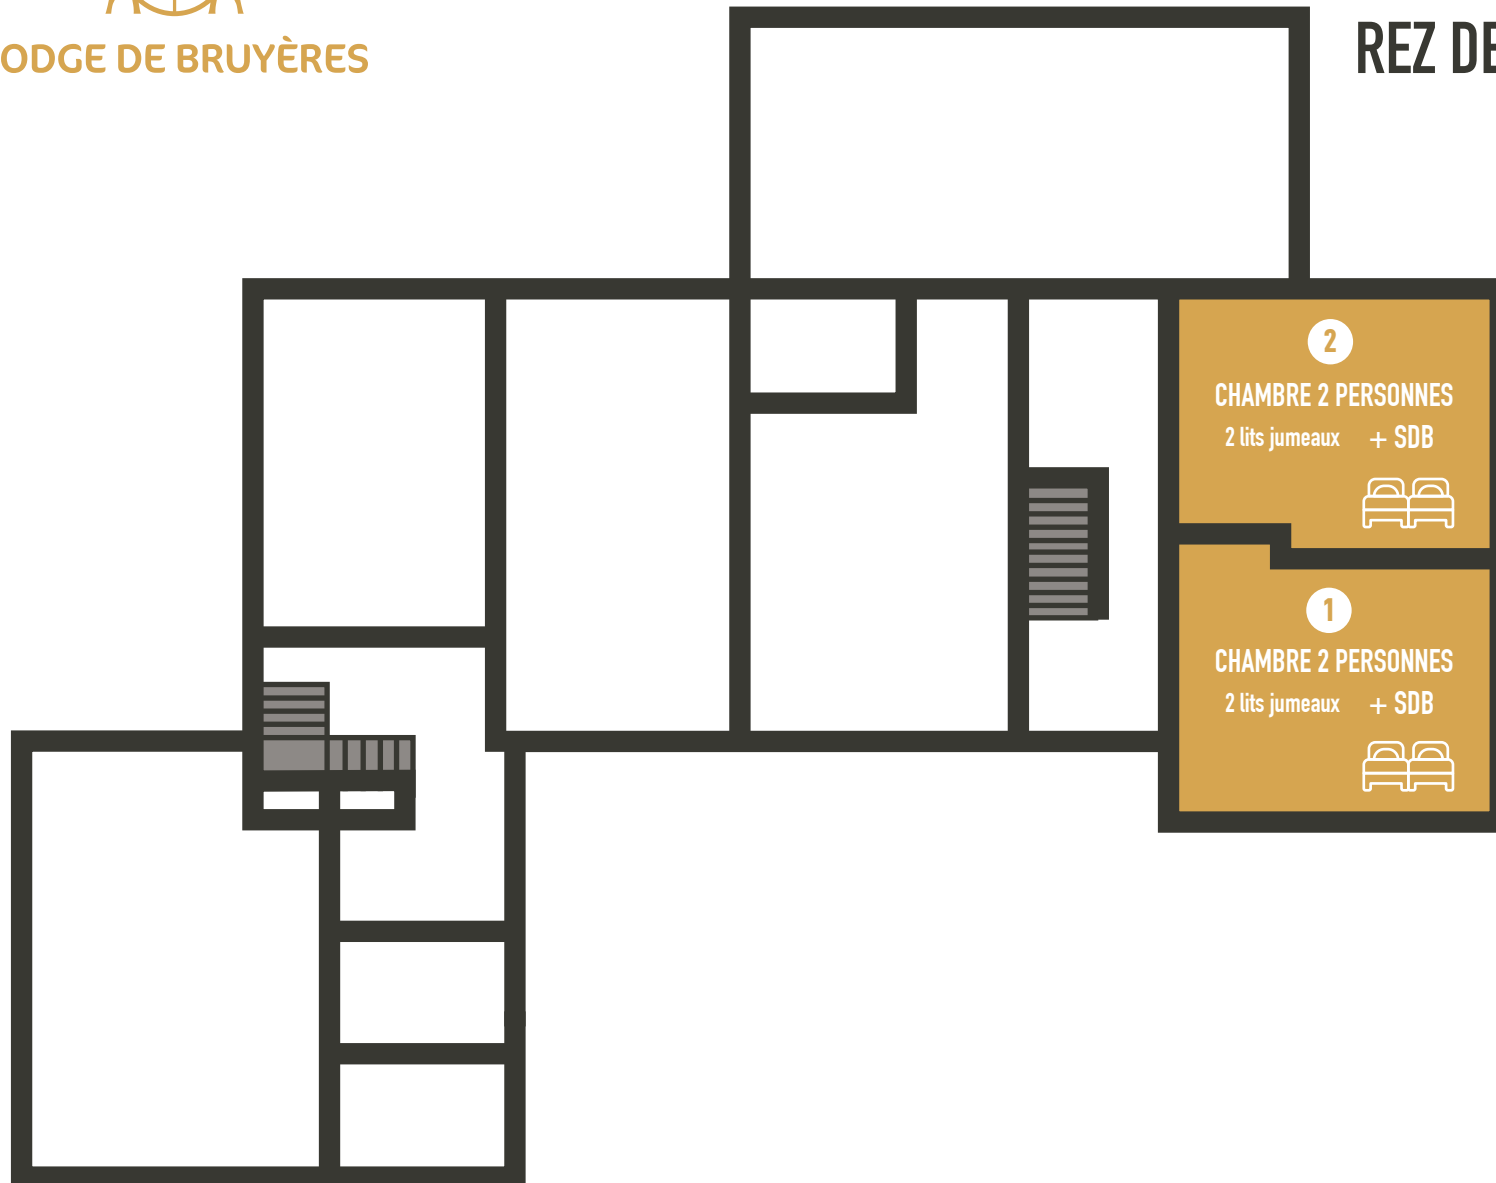

LOGE DE BRUYÈRES

# ÉTAGE 1

LODGE DE BRUYÈRES

REZ DE CHAUSSÉE

2

CHAMBRE 2 PERSONNES

2 lits jumeaux + SDB

1

CHAMBRE 2 PERSONNES

2 lits jumeaux + SDB

Terre d'Ardenne  
HAUTES FAGNES